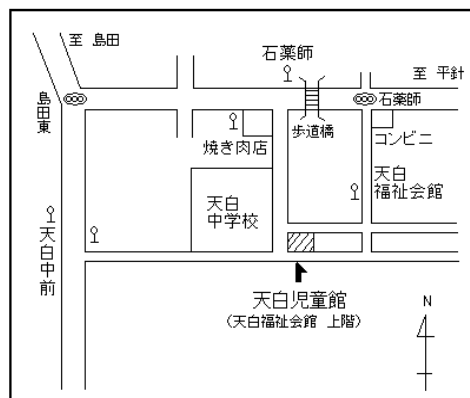

6月の 休館日

1日(月)・8日(月)・15日(月)・22日(月)・29日(月)

7月の 休館日

**6日(月)・13日(月)・20日(月)・23日(木/祝)
・24日(金/祝)・26日(日) ※夏休み中は日曜休み**

8月の 休館日

**2日(日)・9日(日)・10日(月/祝)・16日(日)
・24日(月)・31日(月) ※夏休み中は日曜休み**

最新情報の更新及び、自宅で楽しめる情報「おうちでENJOY♪」を
ホームページにて発信しております。ぜひご覧ください★

- 市バス 地下鉄新瑞橋から 幹新瑞1系統（平針住宅行）で「石薬師」下車 徒歩4分
幹新瑞1系統（島田住宅行）で「天白中学校前」下車 徒歩10分
- 地下鉄八事から 八事11系統（平針住宅行）で「石薬師」下車 徒歩4分
八事11系統（島田住宅行）で「天白中学校前」下車 徒歩10分
- 地下鉄植田から 鳴子11系統（地下鉄鳴子北行）で「天白中学校前」下車 徒歩10分
天白巡回系統で「天白福祉会館」下車 徒歩3分
- 地下鉄鳴子北から 鳴子11系統（地下鉄植田行）で「天白中学校前」下車徒歩10分