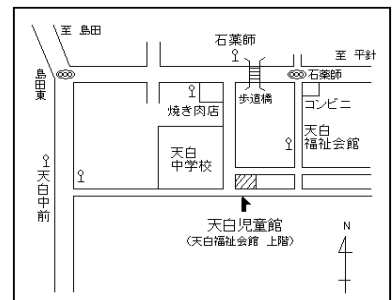

# てんぱくじどうかん 9月カレンダー

月	火	水	木	金	土	日
	1	2	3	4 中高生のJI・KAN※	5	6
7 おやすみ	8	9	10	11 親子体育 10:30～11:30 中高生のJI・KAN※	12	13
14 おやすみ	15	16	17 ちびっこ体操 10:30～11:30 中高生のJI・KAN※	18 親子体育 10:30～11:30 中高生のJI・KAN※	19	20
21 おやすみ	22 おやすみ	23 おやすみ	24 幼児のつどい 10:30～11:30 中高生のJI・KAN※	25	26	27
28 おやすみ	29	30	10/1 ちびっこ体操 10:30～11:30	※中高生のJI・KANは17:00～19:00開催		

↑案内図

- 市バス 地下鉄 新瑞橋 から 幹新瑞1系統（平針住宅行）で「石薬師」下車 徒歩4分  
幹新瑞1系統（島田住宅行）で「太白中学校前」下車 徒歩10分
- 地下鉄 八事 から 八事11系統（平針住宅行）で「石薬師」下車 徒歩4分  
八事11系統（島田住宅行）で「太白中学校前」下車 徒歩10分
- 地下鉄 植田 から 鳴子11系統（地下鉄鳴子北行）で「太白中学校前」下車 徒歩10分  
太白巡回系統で「太白福祉会館」下車 徒歩3分
- 地下鉄 鳴子北 から 鳴子11系統（地下鉄植田行）で「太白中学校前」下車徒歩10分