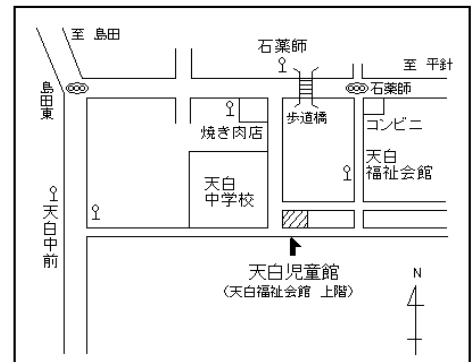

### ～児童館を利用するには～

入館時に受付をしてご利用ください

- ◇利用時間：午前8時45分～午後5時まで（入館は午後4時30分まで）
- ◇利用対象：0歳～18歳未満の児童とその保護者等
- ◇休館日：月曜日（市立小学校の夏休み・冬休み・春休み期間中は日曜日）  
祝日・年末年始（12月29日～1月3日まで）
- ◇利用料：原則として無料。クラブ活動の材料費等は必要です

- 市バス 地下鉄新瑞橋から 幹新瑞1系統（平針住宅行）で「石薬師」下車 徒歩4分  
幹新瑞1系統（島田住宅行）で「天白中学校前」下車 徒歩10分
- 地下鉄八事から 八事11系統（平針住宅行）で「石薬師」下車 徒歩4分  
八事11系統（島田住宅行）で「天白中学校前」下車 徒歩10分
- 地下鉄植田から 鳴子11系統（地下鉄鳴子北行）で「天白中学校前」下車 徒歩10分  
天白巡回系統で「天白福祉会館」下車 徒歩3分
- 地下鉄鳴子北から 鳴子11系統（地下鉄植田行）で「天白中学校前」下車徒歩10分

↑案内図