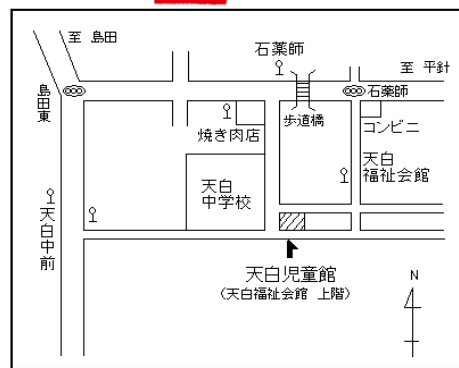

2月26日(金) 10:30~11:45

※数に限りがあります。待ち時間や時間制限が出る場合がありますのでご了承ください。

～児童館を利用するには～

入館時に受付をしてご利用ください

- ◇利用時間：午前8時45分～午後5時まで（入館は午後4時30分まで）
- ◇利用対象：0歳～18歳未満の児童とその保護者等
- ◇休館日：月曜日（市立小学校の夏休み・冬休み・春休み期間中は日曜日）
祝日・年末年始（12月29日～1月3日まで）
- ◇利用料：原則として無料。クラブ活動の材料費等は必要です

- 市バス 地下鉄新瑞橋から 幹新瑞1系統（平針住宅行）で「石薬師」下車 徒歩4分
幹新瑞1系統（島田住宅行）で「天白中学校前」下車 徒歩10分
- 地下鉄八事から 八事11系統（平針住宅行）で「石薬師」下車 徒歩4分
八事11系統（島田住宅行）で「天白中学校前」下車 徒歩10分
- 地下鉄植田から 鳴子11系統（地下鉄鳴子北行）で「天白中学校前」下車 徒歩10分
天白巡回系統で「天白福祉会館」下車 徒歩3分
- 地下鉄鳴子北から 鳴子11系統（地下鉄植田行）で「天白中学校前」下車徒歩10分