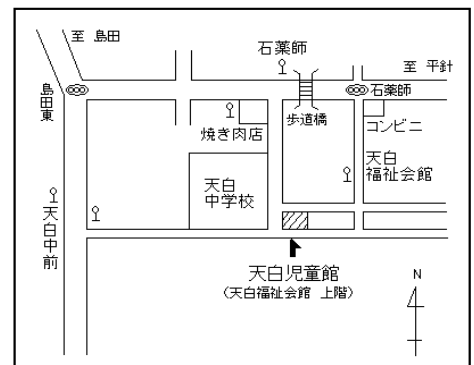

### ★乳幼児向け自由参加イベントについて★

- ・「てんてん広場」は、令和3年度を持ちまして終了となりました。長い間、多くの方にご参加いただき、ありがとうございました。
- ・「屋内遊園」は、感染防止対策の観点から、引き続き当面の間は中止とさせていただきます。コンビカーの貸出日を設けていますので、詳細は表面をご覧ください。

### ～児童館を利用するには～

入館時に受付をしてご利用ください

- ◇利用時間：午前8時45分～午後5時まで（入館は午後4時30分まで）
- ◇利用対象：0歳～18歳未満の児童とその保護者等
- ◇休館日：月曜日（市立小学校の夏休み・冬休み・春休み期間中は日曜日）  
祝日・年末年始（12月29日～1月3日まで）
- ◇利用料：原則として無料。クラブ活動の材料費等は必要です

- 市バス 地下鉄新瑞橋から 幹新瑞1系統（平針住宅行）で「石薬師」下車 徒歩4分  
幹新瑞1系統（島田住宅行）で「天白中学校前」下車 徒歩10分
- 地下鉄八事から 八事11系統（平針住宅行）で「石薬師」下車 徒歩4分  
八事11系統（島田住宅行）で「天白中学校前」下車 徒歩10分
- 地下鉄植田から 鳴子11系統（地下鉄鳴子北行）で「天白中学校前」下車 徒歩10分  
天白巡回系統で「天白福祉会館」下車 徒歩3分
- 地下鉄鳴子北から 鳴子11系統（地下鉄植田行）で「天白中学校前」下車徒歩10分

↑案内図