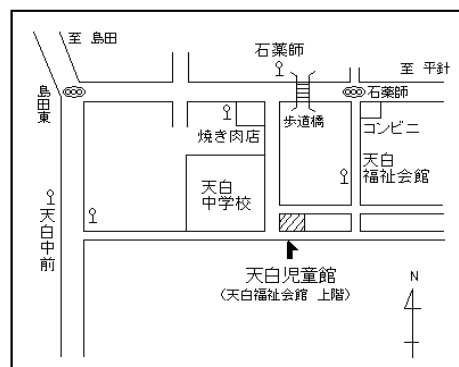

★期間限定! オセロ貸出★

6月3日のオセロ大会に向けて、貸出遊具としてオセロが特別に登場します!
感染防止対策の為、パーテーションを使用します。
※数に限りがありますので、貸出できない場合がありますのでご了承ください。

～児童館を利用するには～

入館時に受付をしてご利用ください

- ◇利用時間：午前8時45分～午後5時まで（入館は午後4時30分まで）
- ◇利用対象：0歳～18歳未満の児童とその保護者等
- ◇休館日：月曜日（市立小学校の夏休み・冬休み・春休み期間中は日曜日）
祝日・年末年始（12月29日～1月3日まで）
- ◇利用料：原則として無料。クラブ活動の材料費等は必要です

- 市バス 地下鉄新瑞橋から 幹新瑞1系統（平針住宅行）で「石薬師」下車 徒歩4分
幹新瑞1系統（島田住宅行）で「天白中学校前」下車 徒歩10分
地下鉄八事から 八事11系統（平針住宅行）で「石薬師」下車 徒歩4分
八事11系統（島田住宅行）で「天白中学校前」下車 徒歩10分
地下鉄植田から 鳴子11系統（地下鉄鳴子北行）で「天白中学校前」下車 徒歩10分
天白巡回系統で「天白福祉会館」下車 徒歩3分
地下鉄鳴子北から 鳴子11系統（地下鉄植田行）で「天白中学校前」下車徒歩10分