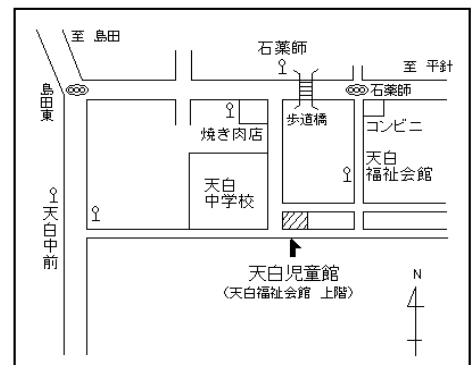

なつやすみの利用について

あそび
貸出遊具で遊んだり
本を読んだり
できます。
※遊具持込不可

体育室
卓球のみできます。
10:30~12:00
13:30~15:00
(1回15分)

飲食
感染防止対策の為
飲食禁止です。
※水分補給のみ可

勉強
勉強や宿題が
できるスペース
あります!

時間
最終受付は
16:30です。
長時間の利用は
ご遠慮ください。

行事
児童向けの夏休み企画
を複数予定しています。
ぜひご参加ください。

- 市バス 地下鉄新瑞橋から 幹新瑞1系統（平針住宅行）で「石薬師」下車 徒歩4分
地下鉄八事から 幹新瑞1系統（島田住宅行）で「天白中学校前」下車 徒歩10分
地下鉄植田から 八事11系統（平針住宅行）で「石薬師」下車 徒歩4分
地下鉄鳴子北から 八事11系統（島田住宅行）で「天白中学校前」下車 徒歩10分
地下鉄鳴子北から 鳴子11系統（地下鉄鳴子北行）で「天白中学校前」下車 徒歩10分
地下鉄鳴子北から 天白巡回系統で「天白福祉会館」下車 徒歩3分
地下鉄鳴子北から 鳴子11系統（地下鉄植田行）で「天白中学校前」下車徒歩10分