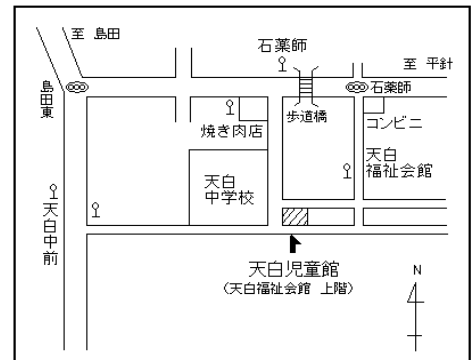

### ~児童館を利用するには~

入館時に受付をしてご利用ください

- ◇利用時間：午前8時45分~午後5時まで(入館は午後4時30分まで)
- ◇利用対象：0歳~18歳未満の児童とその保護者等
- ◇休館日：月曜日(市立小学校の夏休み・冬休み・春休み期間中は日曜日)  
祝日・年末年始(12月29日~1月3日まで)
- ◇利用料：原則として無料。クラブ活動の材料費等は必要です

- 市バス 地下鉄新瑞橋から 幹新瑞1系統(平針住宅行)で「石薬師」下車 徒歩4分  
幹新瑞1系統(島田住宅行)で「天白中学校前」下車 徒歩10分  
地下鉄八事から 八事11系統(平針住宅行)で「石薬師」下車 徒歩4分  
八事11系統(島田住宅行)で「天白中学校前」下車 徒歩10分  
地下鉄植田から 鳴子11系統(地下鉄鳴子北行)で「天白中学校前」下車 徒歩10分  
天白巡回系統で「天白福祉会館」下車 徒歩3分  
地下鉄鳴子北から 鳴子11系統(地下鉄植田行)で「天白中学校前」下車徒歩10分

### ↑案内図