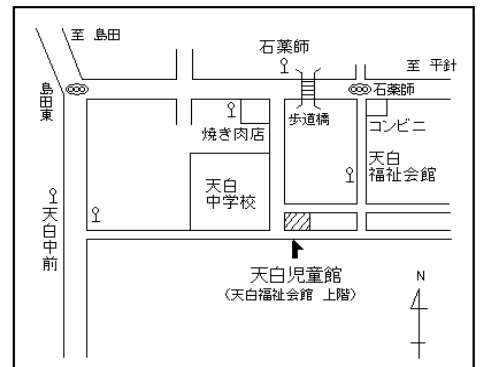

### ★中秋の名月 ~俳句大会~★ 結果ができました!!

たくさんの参加をありがとうございました!! 約130名の皆さんが素敵な作品をつくってくれました。  
各部門の入選作品を児童館内の掲示板と、ホームページに掲載しています。ぜひご覧ください♪

#### ~児童館を利用するには~

入館時に受付をしてご利用ください

- ◇利用時間：午前8時45分~午後5時まで（入館は午後4時30分まで）
- ◇利用対象：0歳~18歳未満の児童とその保護者等
- ◇休館日：月曜日（市立小学校の夏休み・冬休み・春休み期間中は日曜日）  
祝日・年末年始（12月29日~1月3日まで）
- ◇利用料：原則として無料。クラブ活動の材料費等は必要です

- 市バス 地下鉄新瑞橋から 幹新瑞1系統（平針住宅行）で「石薬師」下車 徒歩4分  
 幹新瑞1系統（島田住宅行）で「天白中学校前」下車 徒歩10分  
 地下鉄八事から 八事11系統（平針住宅行）で「石薬師」下車 徒歩4分  
 八事11系統（島田住宅行）で「天白中学校前」下車 徒歩10分  
 地下鉄植田から 鳴子11系統（地下鉄鳴子北行）で「天白中学校前」下車 徒歩10分  
 天白巡回系統で「天白福祉会館」下車 徒歩3分  
 地下鉄鳴子北から 鳴子11系統（地下鉄植田行）で「天白中学校前」下車徒歩10分

↑案内図