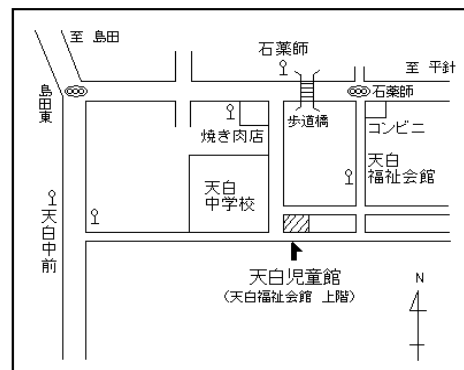

## ★ガンズラをつくろう！★

ガンダムのプラモデルが作れます！  
作品は持ち帰れますが、プラスチックゴミ(ランナー)を  
回収します(回収したものはアーティストがリサイクルして  
大きな作品をつくりまします)。  
※作成中の写真を撮らせていただきます(顔は写しません)。  
先着100名(小学生～高校生対象)※ひとり30～60分ほど

～児童館を利用するには～

入館時に受付をしてご利用ください

- ◇利用時間：午前8時45分～午後5時まで(入館は午後4時30分まで)
- ◇利用対象：0歳～18歳未満の児童とその保護者等
- ◇休館日：月曜日(市立小学校の夏休み・冬休み・春休み期間中は日曜日)  
祝日・年末年始(12月29日～1月3日まで)
- ◇利用料：無料(クラブ活動の材料費等は必要です)。

市バス 地下鉄新瑞橋から 幹新瑞1系統(平針住宅行)で「石薬師」下車 徒歩4分  
幹新瑞1系統(島田住宅行)で「天白中学校前」下車 徒歩10分  
地下鉄八事から 八事11系統(平針住宅行)で「石薬師」下車 徒歩4分  
八事11系統(島田住宅行)で「天白中学校前」下車 徒歩10分  
地下鉄植田から 鳴子11系統(地下鉄鳴子北行)で「天白中学校前」下車 徒歩10分  
天白巡回系統で「天白福祉会館」下車 徒歩3分  
地下鉄鳴子北から 鳴子11系統(地下鉄植田行)で「天白中学校前」下車徒歩10分