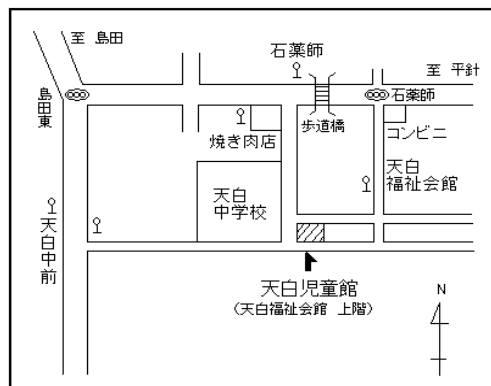

## たのしいリトミック

ZOOMの同時配信も行っています!

パソコンやタブレット推奨ですが、  
スマートフォンからも参加できます。  
教材やIDは事前に配布しますので、  
下記日程でお問い合わせください♪

**5月18日分…4月21日(木)**  
**6月1日分…5月19日(木) ※各午前10時～**

～児童館を利用するには～

入館時に受付をしてご利用ください

- ◇利用時間：午前8時45分～午後5時まで(入館は午後4時30分まで)
- ◇利用対象：0歳～18歳未満の児童とその保護者等
- ◇休館日：月曜日(市立小学校の夏休み・冬休み・春休み期間中は日曜日)
- ◇利用料：無料(クラブ活動の材料費等は必要です)。

- 市バス 地下鉄新瑞橋から 幹新瑞1系統(平針住宅行)で「石薬師」下車 徒歩4分
- 地下鉄八事から 幹新瑞1系統(島田住宅行)で「天白中学校前」下車 徒歩10分
- 地下鉄植田から 八事11系統(平針住宅行)で「石薬師」下車 徒歩4分
- 地下鉄鳴子北から 八事11系統(島田住宅行)で「天白中学校前」下車 徒歩10分
- 地下鉄鳴子北から 鳴子11系統(地下鉄鳴子北行)で「天白中学校前」下車 徒歩10分
- 地下鉄鳴子北から 天白巡回系統で「天白福祉会館」下車 徒歩3分
- 地下鉄鳴子北から 鳴子11系統(地下鉄植田行)で「天白中学校前」下車徒歩10分