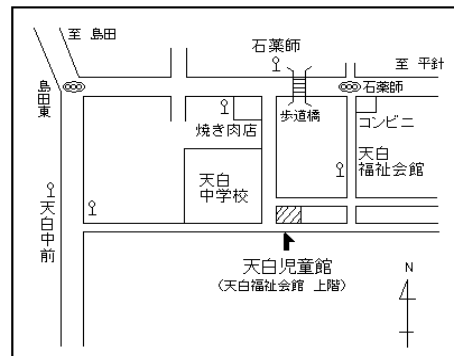

てんちゃんファーム

四季折々さまざまな花や野菜を育てています!
種まきや水やり、収穫などのお世話を子どもたちと一緒にしています。

4月に植えた夏野菜の収穫がもう間近です。
遊びに来た際にはぜひ、畑ものぞいてみてください。
時期によっては収穫体験もできるかもしれませんよ♪

～児童館を利用するには～

入館時に受付をしてご利用ください

- ◇利用時間：午前8時45分～午後5時まで(入館は午後4時30分まで)
- ◇利用対象：0歳～18歳未満の児童とその保護者等
- ◇休館日：月曜日(市立小学校の夏休み・冬休み・春休み期間中は日曜日)
祝日・年末年始(12月29日～1月3日まで)
- ◇利用料：無料(クラブ活動の材料費等は必要です)。

- 市バス 地下鉄新瑞橋から 幹新瑞1系統(平針住宅行)で「石薬師」下車 徒歩4分
幹新瑞1系統(島田住宅行)で「天白中学校前」下車 徒歩10分
地下鉄八事から 八事11系統(平針住宅行)で「石薬師」下車 徒歩4分
八事11系統(島田住宅行)で「天白中学校前」下車 徒歩10分
地下鉄植田から 鳴子11系統(地下鉄鳴子北行)で「天白中学校前」下車 徒歩10分
天白巡回系統で「天白福祉会館」下車 徒歩3分
地下鉄鳴子北から 鳴子11系統(地下鉄植田行)で「天白中学校前」下車徒歩10分