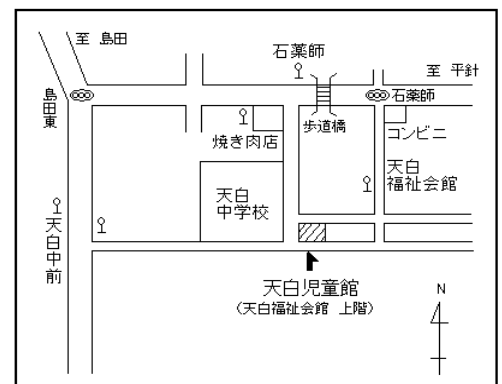

飲食

感染防止対策の為
飲食禁止。
※水分補給のみ可

その他

★感染防止対策にご協力ください。
表面の「おねがい」をお読みください。
★熱中症対策の為、水分補給用の飲み物を必ずお持ちください。

あそび

貸出遊具で遊んだり
本を読んだり
できます。
※遊具持込不可

体育室

卓球のみ
10:30~12:00
13:30~15:00
(1回15分)

～児童館を利用するには～

入館時に受付をしてご利用ください

- ◇利用時間：午前8時45分～午後5時まで（入館は午後4時30分まで）
- ◇利用対象：0歳～18歳未満の児童とその保護者等
- ◇休館日：月曜日（市立小学校の夏休み・冬休み・春休み期間中は日曜日）
祝日・年末年始（12月29日～1月3日まで）
- ◇利用料：無料（クラブ活動の材料費等は必要です）。

- 市バス 地下鉄新瑞橋から 幹新瑞1系統（平針住宅行）で「石薬師」下車 徒歩4分
 地下鉄八事から 幹新瑞1系統（島田住宅行）で「太白中学校前」下車 徒歩10分
 地下鉄八事から 八事11系統（平針住宅行）で「石薬師」下車 徒歩4分
 地下鉄八事から 八事11系統（島田住宅行）で「太白中学校前」下車 徒歩10分
 地下鉄植田から 鳴子11系統（地下鉄鳴子北行）で「太白中学校前」下車 徒歩10分
 地下鉄鳴子北から 鳴子11系統（地下鉄植田行）で「太白中学校前」下車徒歩10分