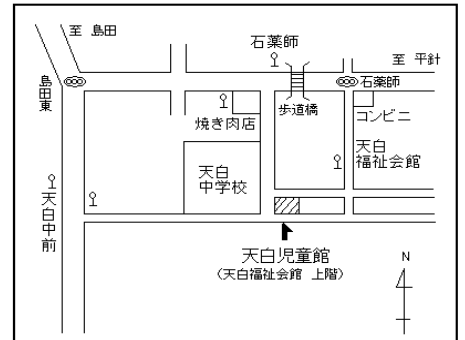

★中秋の名月 ～俳句大会～★

中秋の名月にちなんで、
俳句を大募集します!
表彰あり!参加賞あり!どなたでも参加できます。
個性あふれる作品をお待ちしています♪
詳しくは児童館まで★
募集期間:9月10日(土)まで

～児童館を利用するには～

入館時に受付をしてご利用ください

- ◇利用時間:午前8時45分～午後5時まで(入館は午後4時30分まで)
- ◇利用対象:0歳～18歳未満の児童とその保護者等
- ◇休館日:月曜日(市立小学校の夏休み・冬休み・春休み期間中は日曜日)
祝日・年末年始(12月29日～1月3日まで)
- ◇利用料:無料(クラブ活動の材料費等は必要です)。

- 市バス 地下鉄新瑞橋から 幹新瑞1系統(平針住宅行)で「石薬師」下車 徒歩4分
幹新瑞1系統(島田住宅行)で「天白中学校前」下車 徒歩10分
地下鉄八事から 八事11系統(平針住宅行)で「石薬師」下車 徒歩4分
八事11系統(島田住宅行)で「天白中学校前」下車 徒歩10分
地下鉄植田から 鳴子11系統(地下鉄鳴子北行)で「天白中学校前」下車 徒歩10分
天白巡回系統で「天白福祉会館」下車 徒歩3分
地下鉄鳴子北から 鳴子11系統(地下鉄植田行)で「天白中学校前」下車徒歩10分