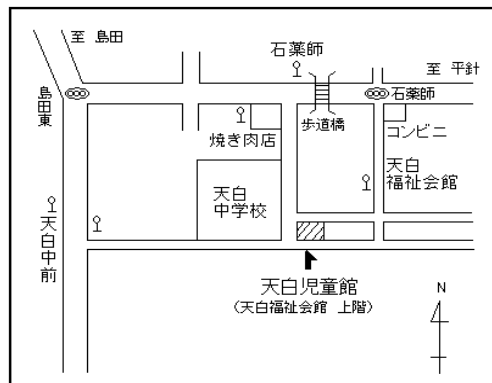

おしらせ

★後期クラブにお申し込みいただき
ありがとうございました。
一部のクラブで追加募集を行っています。
詳しくはホームページ、もしくは館内掲示を
ご覧ください！！

★中秋の名月～俳句大会～に、たくさん
ご参加ありがとうございました！
後日、入選句が発表されますので楽しみに♪

ミニ屋内遊園(体育室開放♪)

月1回 体育室の遊具で遊べる日を設けています。
コンビカー、フープ、ボールなどで楽しく遊ぼう♪
10月28日(金) 10:30～11:45
※数に限りがあります。
待ち時間や時間制限が出る場合が
ありますのでご了承ください。

～児童館を利用するには～

- 入館時に受付をしてご利用ください
- ◇利用時間：午前8時45分～午後5時まで（入館は午後4時30分まで）
 - ◇利用対象：0歳～18歳未満の児童とその保護者等
 - ◇休館日：月曜日（市立小学校の夏休み・冬休み・春休み期間中は日曜日）
祝日・年末年始（12月29日～1月3日まで）
 - ◇利用料：無料（クラブ活動の材料費等は必要です）。

- 市バス 地下鉄新瑞橋から 幹新瑞1系統（平針住宅行）で「石薬師」下車 徒歩4分
地下鉄八事から 八事11系統（平針住宅行）で「石薬師」下車 徒歩4分
地下鉄植田から 鳴子11系統（地下鉄鳴子北行）で「太白中学校前」下車 徒歩10分
地下鉄鳴子北から 鳴子11系統（地下鉄植田行）で「太白中学校前」下車徒歩10分