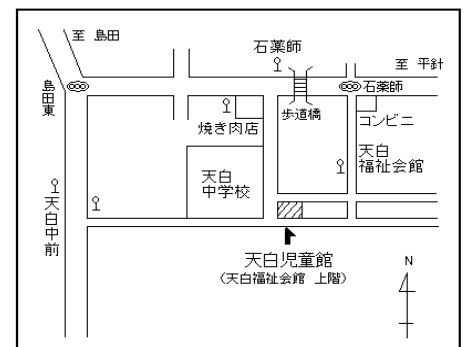

11月16日分…11月4日(金)

12月7日分…11月17日(木) 全て午前10時～

ミニ屋内遊園(体育室開放♪)

月1回、体育室で自由に遊べる時間を設けています。コンビカー、フープ、ボールなどで楽しく遊びましょう♪

11月29日(火) 10:30~11:45

※遊具には限りがあります。

また、待ち時間や時間制限が出る場合がありますのでご了承ください。

～児童館を利用するには～

入館時に受付をしてご利用ください

- ◇利用時間：午前8時45分～午後5時まで（入館は午後4時30分まで）
- ◇利用対象：0歳～18歳未満の児童とその保護者等
- ◇休館日：月曜日（市立小学校の夏休み・冬休み・春休み期間中は日曜日）
祝日・年末年始（12月29日～1月3日まで）
- ◇利用料：無料（クラブ活動の材料費等は必要です）。

- 市バス 地下鉄新瑞橋から 幹新瑞1系統（平針住宅行）で「石薬師」下車 徒歩4分
 地下鉄八事から 八事11系統（平針住宅行）で「石薬師」下車 徒歩4分
 地下鉄植田から 鳴子11系統（地下鉄鳴子北行）で「天白中学校前」下車 徒歩10分
 地下鉄鳴子北から 鳴子11系統（地下鉄植田行）で「天白中学校前」下車徒歩10分