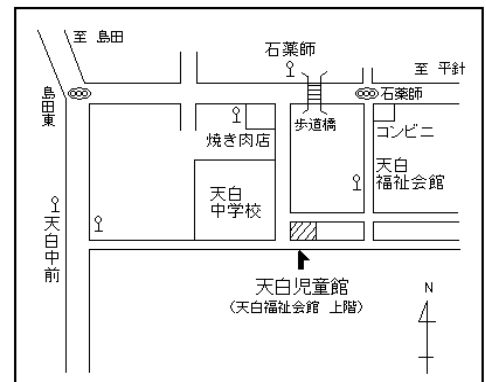

### ミニ屋内遊園(体育室開放♪)

月1回 体育室の遊具で遊べる日を設けています。  
コンビカー、フープ、ボールなどで楽しく遊ぼう♪  
**12月20日(火) 10:30～11:45**  
※遊具には限りがあります。  
待ち時間や時間制限が出る場合がありますのでご了承ください。

#### ～児童館を利用するには～

- 入館時に受付をしてご利用ください
- ◇利用時間：午前8時45分～午後5時まで（入館は午後4時30分まで）
  - ◇利用対象：0歳～18歳未満の児童とその保護者等
  - ◇休館日：月曜日（市立小学校の夏休み・冬休み・春休み期間中は日曜日）  
祝日・年末年始（12月29日～1月3日まで）
  - ◇利用料：無料（クラブ活動の材料費等は必要です）。

- 市バス 地下鉄新瑞橋から 幹新瑞1系統（平針住宅行）で「石薬師」下車 徒歩4分  
幹新瑞1系統（島田住宅行）で「天白中学校前」下車 徒歩10分  
地下鉄八事から 八事11系統（平針住宅行）で「石薬師」下車 徒歩4分  
八事11系統（島田住宅行）で「天白中学校前」下車 徒歩10分  
地下鉄植田から 鳴子11系統（地下鉄鳴子北行）で「天白中学校前」下車 徒歩10分  
天白巡回系統で「天白福祉会館」下車 徒歩3分  
地下鉄鳴子北から 鳴子11系統（地下鉄植田行）で「天白中学校前」下車徒歩10分