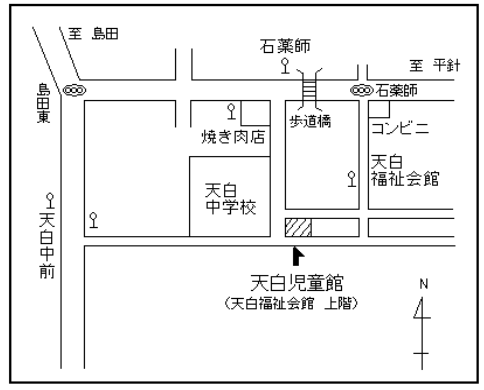

## ミニ屋内遊園(体育室開放♪)

月1回 体育室の遊具で遊べる日を設けています。  
コンピカー、フープ、ボールなどで楽しく遊ぼう♪  
1月27日(金) 10:30～11:45  
※遊具には限りがあります。  
待ち時間や時間制限が出る場合が  
ありますのでご了承ください。

### ～児童館を利用するには～

- 受付で利用カードを記入してください。
- ◇利用時間：午前8時45分～午後5時まで(入館は午後4時30分まで)
- ◇利用対象：0歳～18歳未満の児童とその保護者等
- ◇休館日：月曜日(市立小学校の夏休み・冬休み・春休み期間中は日曜日)  
祝日・年末年始(12月29日～1月3日)
- ◇利用料：無料(クラブ活動の材料費等は必要です)。

- 市バス 地下鉄新瑞橋から 幹新瑞1系統(平針住宅行)で「石薬師」下車 徒歩4分  
幹新瑞1系統(島田住宅行)で「天白中学校前」下車 徒歩10分  
地下鉄八事から 八事11系統(平針住宅行)で「石薬師」下車 徒歩4分  
八事11系統(島田住宅行)で「天白中学校前」下車 徒歩10分  
地下鉄植田から 鳴子11系統(地下鉄鳴子北行)で「天白中学校前」下車 徒歩10分  
天白巡回系統で「天白福祉会館」下車 徒歩3分  
地下鉄鳴子北から 鳴子11系統(地下鉄植田行)で「天白中学校前」下車徒歩10分