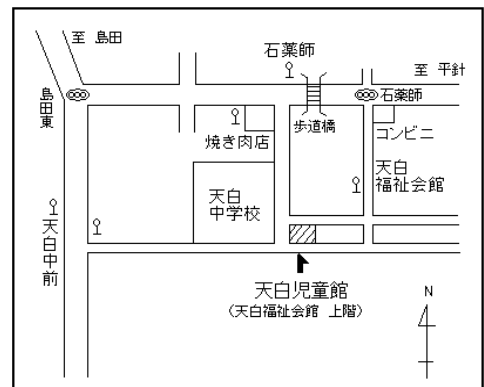

最新情報はホームページ
(www.tenpaku.jp)を
ご覧ください★

～児童館を利用するには～

入館時に受付をしてご利用ください

- ◇利用時間：午前8時45分～午後5時まで(入館は午後4時30分まで)
- ◇利用対象：0歳～18歳未満の児童とその保護者等
- ◇休館日：月曜日(市立小学校の夏休み・冬休み・春休み期間中は日曜日)
祝日・年末年始(12月29日～1月3日まで)
- ◇利用料：無料(クラブ活動の材料費等は必要です)。

- 市バス 地下鉄新瑞橋から 幹新瑞1系統(平針住宅行)で「石薬師」下車 徒歩4分
 地下鉄八事から 幹新瑞1系統(島田住宅行)で「天白中学校前」下車 徒歩10分
 地下鉄八事から 八事11系統(平針住宅行)で「石薬師」下車 徒歩4分
 地下鉄植田から 八事11系統(島田住宅行)で「天白中学校前」下車 徒歩10分
 地下鉄植田から 鳴子11系統(地下鉄鳴子北行)で「天白中学校前」下車 徒歩10分
 地下鉄鳴子北から 鳴子11系統(地下鉄植田行)で「天白中学校前」下車徒歩10分