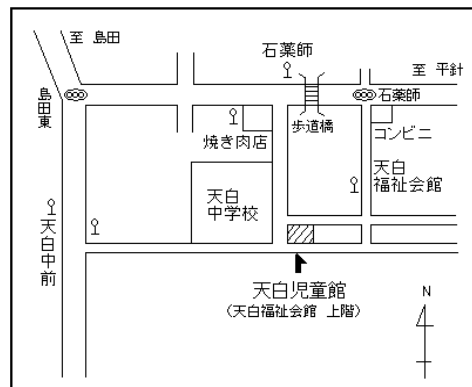

最新情報はホームページ
(www.tenpaku.jp)を
ご覧ください★

～児童館を利用するには～

入館時に受付をしてご利用ください

- ◇利用時間：午前8時45分～午後5時まで(入館は午後4時30分まで)
- ◇利用対象：0歳～18歳未満の児童とその保護者等
- ◇休館日：月曜日(市立小学校の夏休み・冬休み・春休み期間中は日曜日)
祝日・年末年始(12月29日～1月3日まで)
- ◇利用料：無料(クラブ活動の材料費等は必要です)。

- 市バス 地下鉄新瑞橋から 幹新瑞1系統(平針住宅行)で「石薬師」下車 徒歩4分
幹新瑞1系統(島田住宅行)で「天白中学校前」下車 徒歩10分
地下鉄八事から 八事11系統(平針住宅行)で「石薬師」下車 徒歩4分
八事11系統(島田住宅行)で「天白中学校前」下車 徒歩10分
地下鉄植田から 鳴子11系統(地下鉄鳴子北行)で「天白中学校前」下車 徒歩10分
天白巡回系統で「天白福祉会館」下車 徒歩3分
地下鉄鳴子北から 鳴子11系統(地下鉄植田行)で「天白中学校前」下車徒歩10分