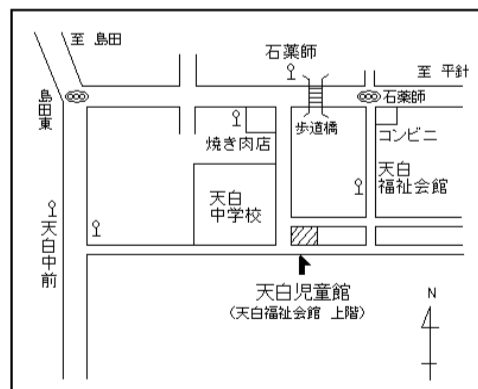

最新情報はホームページ
(www.tenpaku.jp)を
ご覧ください★

～児童館を利用するには～

入館時に受付をしてご利用ください

- ◇利用時間：午前8時45分～午後5時まで(入館は午後4時30分まで)
- ◇利用対象：0歳～18歳未満の児童とその保護者等
- ◇休館日：月曜日(市立小学校の夏休み・冬休み・春休み期間中は日曜日)
祝日・年末年始(12月29日～1月3日まで)
- ◇利用料：無料(クラブ活動の材料費等は必要です)。

市バス	地下鉄新瑞橋から	幹新瑞1系統(平針住宅行)で「石薬師」下車 徒歩4分
	地下鉄八事から	幹新瑞1系統(島田住宅行)で「天白中学校前」下車 徒歩10分
	地下鉄植田から	八事11系統(平針住宅行)で「石薬師」下車 徒歩4分
	地下鉄鳴子北から	八事11系統(島田住宅行)で「天白中学校前」下車 徒歩10分
		鳴子11系統(地下鉄鳴子北行)で「天白中学校前」下車 徒歩10分
		天白巡回系統で「天白福祉会館」下車 徒歩3分
		鳴子11系統(地下鉄植田行)で「天白中学校前」下車徒歩10分