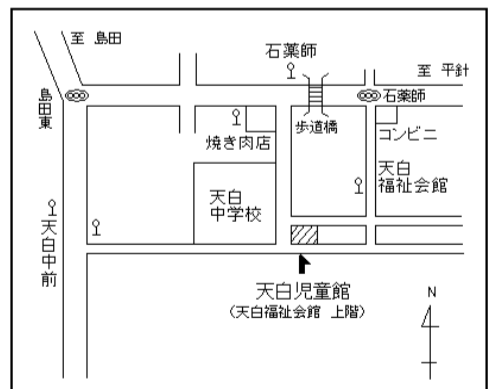

<お願い>

駐車場はありません。公共交通機関をご利用ください。
お子さまに、貴重品(現金・ゲーム機など高価なもの)を持ってこないよう、ご家庭でご指導をお願いいたします。
やむを得ず持ってきた場合は、事務所で預かりすることができます。
万一、紛失や盗難等があった場合、児童館では責任を負いかねますので、ご了承ください。

名古屋市天白児童館 〒468-0055 名古屋市天白区池場5丁目1801

(地域子育て支援拠点)

TEL (052) 805-4129

FAX (052) 853-9133

HP <http://www.tenpaku.jp/>

(福)天白区社会福祉協議会とNPO法人たすけあい名古屋が 指定管理者として管理運営しています。