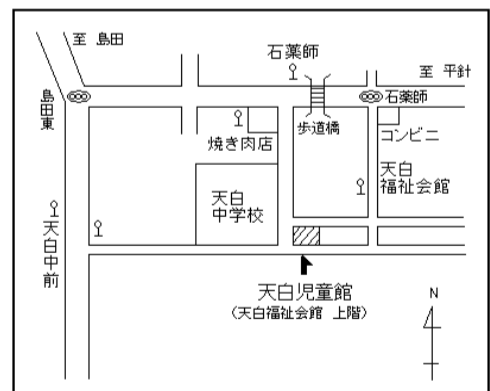

1月27日(土)・28日(日)
2月3日(土)・4日(日)
土曜日…10時～16時30分
日曜日…10時～15時

最新情報はホームページ
(www.tenpaku.jp)をご覧ください★

～児童館を利用するには～

- 入館時に受付をしてご利用ください
- ◇利用時間：午前8時45分～午後5時まで
 - ◇利用対象：0歳～18歳未満の児童とその保護者等
 - ◇休館日：月曜日(市立小学校の夏休み・冬休み・春休み期間中は日曜日)
祝日・年末年始(12月29日～1月3日まで)
 - ◇利用料：無料(クラブ活動の材料費等は必要です)

- 市バス 地下鉄新瑞橋から 幹新瑞1系統(平針住宅行)で「石薬師」下車 徒歩4分
幹新瑞1系統(島田住宅行)で「天白中学校前」下車 徒歩10分
地下鉄八事から 八事11系統(平針住宅行)で「石薬師」下車 徒歩4分
八事11系統(島田住宅行)で「天白中学校前」下車 徒歩10分
地下鉄植田から 鳴子11系統(地下鉄鳴子北行)で「天白中学校前」下車 徒歩10分
天白巡回系統で「天白福祉会館」下車 徒歩3分
地下鉄鳴子北から 鳴子11系統(地下鉄植田行)で「天白中学校前」下車徒歩10分