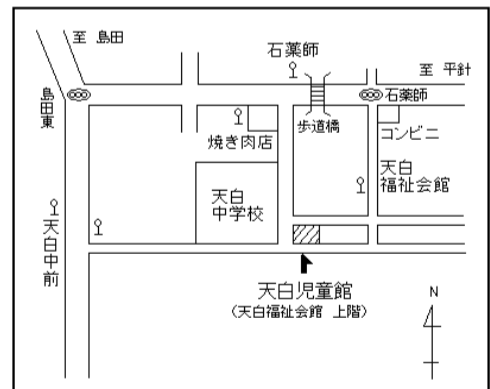

てんぱくじどうかん 3月カレンダー

月	火	水	木	金	土	日
各行事の詳細は、表面をご覧ください。 春休み中は、日曜が休館日になります。 ※中高生のJI・KANは17:00～19:00				1 親子体育 10:30～11:30 中高生のJI・KAN※	2	3 のびサポ説明会 ①10:00～ ②11:00～
4 おやすみ	5 絵本であそぼう 10:30～11:00	6 たのしいリトミック 10:30～11:30	7 ちびっこ体操 10:30～11:30	8 親子体育 10:30～11:30 中高生のJI・KAN※	9	10 おやこで体を動かそう！ 10:30～11:30
11 おやすみ	12 おでかけ児童館 in大坪 10:30～11:30	13 あかちゃんタイム 10:30～11:30	14 White Day おやこであそぼ！ 10:30～11:30 中高生のJI・KAN※	15	16 ◇3/29 お花見会申込日	17
18 おやすみ	19	20 おやすみ 春分の日	21 お兄さん・お姉さんと遊ぼう！ 10:30～11:15	22 子どもサミット 14:30～15:30 中高生のJI・KAN※	23	24 おやすみ
25	26	27	28	29 お花見会 ①10:30～11:00 ②11:15～11:45	30	31 おやすみ

◎児童館は行事やクラブの時以外でも、友達や家族と自由に遊ぶことができます。
小学生以上は、子どもだけで利用ができます。
◎忘れ物は3か月で処分します。心当たりのある人は事務室まで来てください。

おねがい

- ●発熱、倦怠感、風邪症状などのある方は、入館できません。
  学級閉鎖、学年閉鎖中の方は、元気で入館できません。
- ●遊ぶもの(おもちゃ、ゲーム機、カードゲーム等)は、持ち込みできません。
  スマホのゲーム等も控えてください。
- ●受付時に、名前・電話番号・学校・学年(乳幼児は居住学区名)を記入いただきます。
- ●行事の内容変更等を行う場合がございます。

～児童館を利用するには～

1. 入館時に受付をしてご利用ください
2. ◇利用時間：午前8時45分～午後5時まで
   - ◇利用対象：0歳～18歳未満の児童とその保護者等
   - ◇休館日：月曜日(市立小学校の夏休み・冬休み・春休み期間中は日曜日)
     祝日・年末年始(12月29日～1月3日まで)
   - ◇利用料：無料(クラブ活動の材料費等は必要です)

1. 市バス 地下鉄新瑞橋から 幹新瑞1系統(平針住宅行)で「石薬師」下車 徒歩4分
   幹新瑞1系統(島田住宅行)で「天白中学校前」下車 徒歩10分
2. 地下鉄八事から 八事11系統(平針住宅行)で「石薬師」下車 徒歩4分
   八事11系統(島田住宅行)で「天白中学校前」下車 徒歩10分
3. 地下鉄植田から 鳴子11系統(地下鉄鳴子北行)で「天白中学校前」下車 徒歩10分
   天白巡回系統で「天白福祉会館」下車 徒歩3分
4. 地下鉄鳴子北から 鳴子11系統(地下鉄植田行)で「天白中学校前」下車徒歩10分

最新情報はホームページ
(www.tenpaku.jp)を
ご覧ください★

＜お願い＞

駐車場はありません。公共交通機関をご利用ください。
お子さまに、貴重品(現金・ゲーム機など高価なもの)を持ってこないよう、ご家庭でご指導をお願いいたします。
やむを得ず持ってきた場合は、事務所で預かりすることができます。
万一、紛失や盗難等があった場合、児童館では責任を負いかねますので、ご了承ください。

名古屋市天白児童館 〒468-0055 名古屋市天白区池場5丁目1801
(地域子育て支援拠点) TEL (052) 805-4129
FAX (052) 853-9133
HP <http://www.tenpaku.jp/>
(福)天白区社会福祉協議会とNPO法人たすけあい名古屋が 指定管理者として管理運営しています。