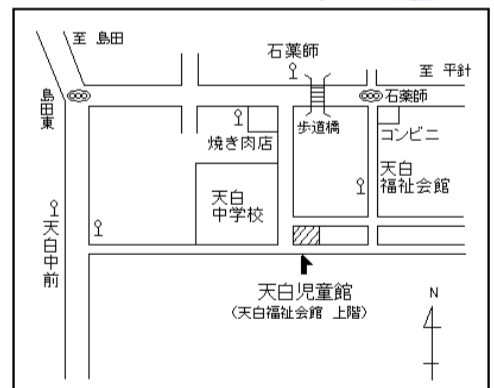

天白区マスコットキャラクター
「かぼっち」

～児童館を利用するには～

入館時に受付をしてご利用ください

- ◇利用時間：午前8時45分～午後5時まで
- ◇利用対象：0歳～18歳未満の児童とその保護者等
- ◇休館日：月曜日(市立小学校の夏休み・冬休み・春休み期間中は日曜日)
祝日・年末年始(12月29日～1月3日まで)
- ◇利用料：無料(クラブ活動の材料費等は必要です)

- 市バス 地下鉄新瑞橋から 幹新瑞1系統(平針住宅行)で「石薬師」下車 徒歩4分
幹新瑞1系統(島田住宅行)で「天白中学校前」下車 徒歩10分
- 地下鉄八事から 八事11系統(平針住宅行)で「石薬師」下車 徒歩4分
八事11系統(島田住宅行)で「天白中学校前」下車 徒歩10分
- 地下鉄植田から 鳴子11系統(地下鉄鳴子北行)で「天白中学校前」下車 徒歩10分
天白巡回系統で「天白福祉会館」下車 徒歩3分
- 地下鉄鳴子北から 鳴子11系統(地下鉄植田行)で「天白中学校前」下車徒歩10分

移動児童館(プレーパーク)

6月13-20-27日(全て木)

14時～17時

対象：どなたでも

場所：天白公園(てんぱくプレーパーク)

♪屋外の自由な遊び場。

好きな時間にどうぞ!

<お願い>

駐車場はありません。公共交通機関をご利用ください。

お子さまに、貴重品(現金・ゲーム機など高価なもの)を持ってこないよう、ご家庭でご指導をお願いいたします。

やむを得ず持ってきた場合は、事務所で預かりすることができます。

万一、紛失や盗難等があった場合、児童館では責任を負いかねますので、ご了承ください。

名古屋市天白児童館 〒468-0055 名古屋市天白区池場5丁目1801

(地域子育て支援拠点)

TEL (052) 805-4129