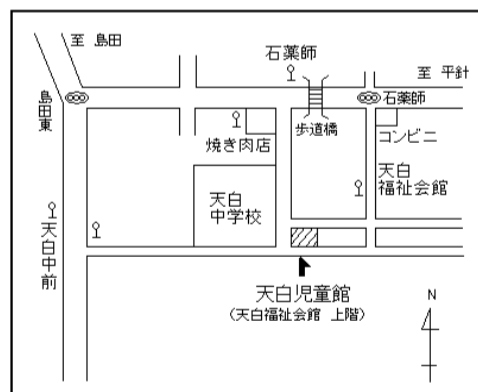

最新情報はホームページ
(www.tenpaku.jp)を
ご覧ください★

天白区マスコットキャラクター
「かぼっち」

～児童館を利用するには～

入館時に受付をしてご利用ください

- ◇利用時間:午前8時45分~午後5時まで
- ◇利用対象:0歳~18歳未満の児童とその保護者等
- ◇休館日:月曜日(市立小学校の夏休み・冬休み・春休み期間中は日曜日)
祝日・年末年始(12月29日~1月3日まで)
- ◇利用料:無料(クラブ活動の材料費等は必要です)

- 市バス 地下鉄新瑞橋から 幹新瑞1系統(平針住宅行)で「石薬師」下車 徒歩4分
幹新瑞1系統(島田住宅行)で「天白中学校前」下車 徒歩10分
- 地下鉄八事から 八事11系統(平針住宅行)で「石薬師」下車 徒歩4分
八事11系統(島田住宅行)で「天白中学校前」下車 徒歩10分
- 地下鉄植田から 鳴子11系統(地下鉄鳴子北行)で「天白中学校前」下車 徒歩10分
天白巡回系統で「天白福祉会館」下車 徒歩3分
- 地下鉄鳴子北から 鳴子11系統(地下鉄植田行)で「天白中学校前」下車徒歩10分