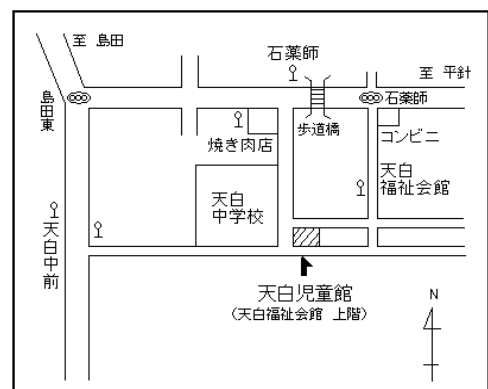

天白区マスコットキャラクター
「かぼっち」

★8/1の文化小劇場共催企画「クラウンショータイム！」は7月号に掲載しています！
★大好評の「イラスト探し」夏バージョンを、夏休み中に行っています！挑戦してね(小学生以上向け)★

～児童館を利用するには～

- 入館時に受付をしてご利用ください
- ◇利用時間：午前8時45分～午後5時まで
 - ◇利用対象：0歳～18歳未満の児童とその保護者等
 - ◇休館日：月曜日(市立小学校の夏休み・冬休み・春休み期間中は日曜日)
祝日・年末年始(12月29日～1月3日まで)
 - ◇利用料：無料(クラブ活動の材料費等は必要です)

- 市バス 地下鉄新瑞橋から 幹新瑞1系統(平針住宅行)で「石薬師」下車 徒歩4分
幹新瑞1系統(島田住宅行)で「天白中学校前」下車 徒歩10分
地下鉄八事から 八事11系統(平針住宅行)で「石薬師」下車 徒歩4分
八事11系統(島田住宅行)で「天白中学校前」下車 徒歩10分
地下鉄植田から 鳴子11系統(地下鉄鳴子北行)で「天白中学校前」下車 徒歩10分
天白巡回系統で「天白福祉会館」下車 徒歩3分
地下鉄鳴子北から 鳴子11系統(地下鉄植田行)で「天白中学校前」下車徒歩10分