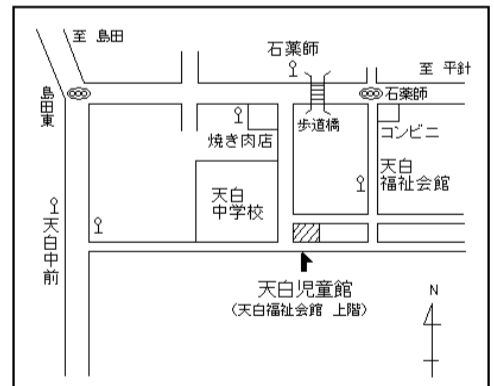

### 移動児童館(プレーパーク) 9月12-19日(各木) 14時～17時

対象：どなたでも  
場所：天白公園  
(てんぱくプレーパーク)  
♪屋外の自由な遊び場。  
好きな時間にどうぞ!

#### ～児童館を利用するには～

入館時に受付をしてご利用ください

- ◇利用時間：午前8時45分～午後5時まで
- ◇利用対象：0歳～18歳未満の児童とその保護者等
- ◇休館日：月曜日(市立小学校の夏休み・冬休み・春休み期間中は日曜日)  
祝日・年末年始(12月29日～1月3日まで)
- ◇利用料：無料(クラブ活動の材料費等は必要です)

- 市バス 地下鉄新瑞橋から 幹新瑞1系統(平針住宅行)で「石薬師」下車 徒歩4分  
幹新瑞1系統(島田住宅行)で「天白中学校前」下車 徒歩10分
- 地下鉄八事から 八事11系統(平針住宅行)で「石薬師」下車 徒歩4分  
八事11系統(島田住宅行)で「天白中学校前」下車 徒歩10分
- 地下鉄植田から 鳴子11系統(地下鉄鳴子北行)で「天白中学校前」下車 徒歩10分  
天白巡回系統で「天白福祉会館」下車 徒歩3分
- 地下鉄鳴子北から 鳴子11系統(地下鉄植田行)で「天白中学校前」下車徒歩10分