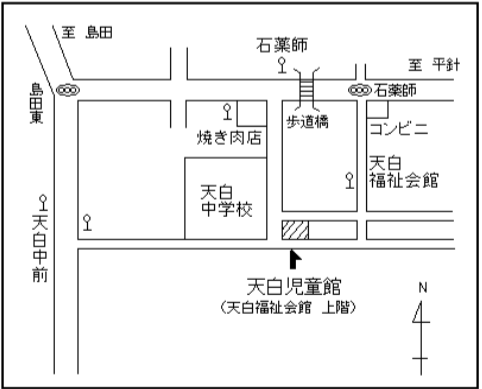

おねがい

最新情報はホームページ
(www.tenpaku.jp)をご覧ください★

移動児童館(プレーパーク)

11月7・14・21・28日(全て木)
14時～17時

対象: どなたでも
場所: 天白公園(てんぱくプレーパーク)
♪屋外の自由な遊び場。
好きな時間にどうぞ!
※水分補給用の飲み物を持ってきてね!

- 発熱、倦怠感、風邪症状などのある方は、入館できません。学級閉鎖、学年閉鎖中の方は、元気でも入館できません。
- 受付時に、名前・電話番号・学校・学年(乳幼児は居住学区)を記入いただきます。
- 遊ぶもの(おもちゃ、ゲーム機、カードゲーム等)は、持ち込みできません。スマホのゲーム等も控えてください。
- 行事の内容変更等を行う場合がございます。

天白区マスコットキャラクター「かほっち」

～児童館を利用するには～

- 入館時に受付をしてご利用ください
- ◇利用時間: 午前8時45分～午後5時まで
 - ◇利用対象: 0歳～18歳未満の児童とその保護者等
 - ◇休館日: 月曜日(市立小学校の夏休み・冬休み・春休み期間中は日曜日) 祝日・年末年始(12月29日～1月3日まで)
 - ◇利用料: 無料(クラブ活動の材料費等は必要です)

- 市バス 地下鉄新瑞橋から 幹新瑞1系統(平針住宅行)で「石薬師」下車 徒歩4分
 幹新瑞1系統(島田住宅行)で「天白中学校前」下車 徒歩10分
 地下鉄八事から 八事11系統(平針住宅行)で「石薬師」下車 徒歩4分
 八事11系統(島田住宅行)で「天白中学校前」下車 徒歩10分
 地下鉄植田から 鳴子11系統(地下鉄鳴子北行)で「天白中学校前」下車 徒歩10分
 天白巡回系統で「天白福祉会館」下車 徒歩3分
 地下鉄鳴子北から 鳴子11系統(地下鉄植田行)で「天白中学校前」下車徒歩10分