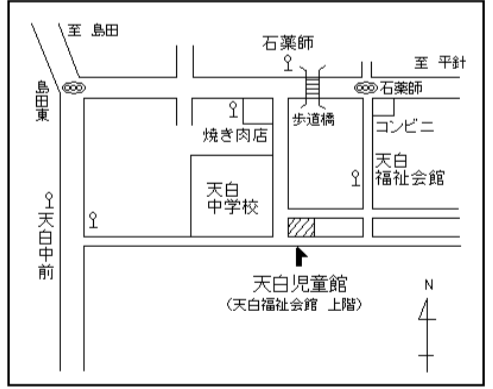

おねがい

最新情報はホームページ
 (www.tenpaku.jp)をご覧ください★

天白区マスコットキャラクター「かぼっち」

移動児童館(プレーパーク)

12月5・12・19日(全て木)
 14時～17時

対象：どなたでも
 場所：天白公園(てんぱくプレーパーク)
 ♪屋外の自由な遊び場。
 好きな時間にどうぞ！
 ※水分補給用の飲み物を持ってきてね！

- 発熱、倦怠感、風邪症状などのある方は、入館できません。学級閉鎖、学年閉鎖中の方は、元気でも入館できません。
- 受付時に、名前・電話番号・学校・学年(乳幼児は居住学区)を記入いただきます。
- 遊ぶもの(おもちゃ、ゲーム機、カードゲーム等)は、持ち込みできません。スマホのゲーム等も控えてください。
- 行事の内容変更等を行う場合がございます。

～児童館を利用するには～
 入館時に受付をしてご利用ください
 ◇利用時間：午前8時45分～午後5時まで
 ◇利用対象：0歳～18歳未満の児童とその保護者等
 ◇休館日：月曜日(市立小学校の夏休み・冬休み・春休み期間中は日曜日) 祝日・年末年始(12月29日～1月3日まで)
 ◇利用料：無料(クラブ活動の材料費等は必要です)

- 市バス 地下鉄新瑞橋から 幹新瑞1系統(平針住宅行)で「石薬師」下車 徒歩4分
 幹新瑞1系統(島田住宅行)で「天白中学校前」下車 徒歩10分
 地下鉄八事から 八事11系統(平針住宅行)で「石薬師」下車 徒歩4分
 八事11系統(島田住宅行)で「天白中学校前」下車 徒歩10分
 地下鉄植田から 鳴子11系統(地下鉄鳴子北行)で「天白中学校前」下車 徒歩10分
 天白巡回系統で「天白福祉会館」下車 徒歩3分
 地下鉄鳴子北から 鳴子11系統(地下鉄植田行)で「天白中学校前」下車徒歩10分