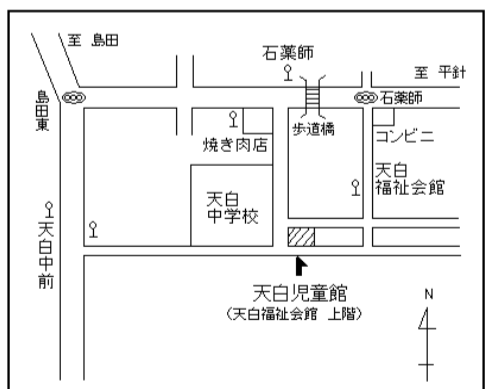

## おねがい

最新情報はホームページ  
(www.tenpaku.jp)をご覧ください★

天白区マスコットキャラクター「かぼっち」

- 発熱、倦怠感、風邪症状などのある方は、入館できません。学級閉鎖、学年閉鎖中の方は、元気でも入館できません。
- 受付時に、名前・電話番号・学校・学年(乳幼児は居住学区)を記入いただきます。
- 遊ぶもの(おもちゃ、ゲーム機、カードゲーム等)は、持ち込みできません。スマホのゲーム等も控えてください。
- 行事の内容変更等を行う場合がございます。

～児童館を利用するには～  
入館時に受付をしてご利用ください  
◇利用時間：午前8時45分～午後5時まで  
◇利用対象：0歳～18歳未満の児童とその保護者等  
◇休館日：月曜日(市立小学校の夏休み・冬休み・春休み期間中は日曜日) 祝日・年末年始(12月29日～1月3日まで)  
◇利用料：無料(クラブ活動の材料費等は必要です)

### 移動児童館(プレーパーク)

1月9・16・23日(全て木)  
14時～17時  
対象：どなたでも  
場所：天白公園(てんぱくプレーパーク)  
♪屋外の自由な遊び場。  
好きな時間にどうぞ!  
※水分補給用の飲み物を持ってきてね!

市バス	地下鉄新瑞橋から	幹新瑞1系統(平針住宅行)で「石薬師」下車 徒歩4分
	地下鉄八事から	幹新瑞1系統(島田住宅行)で「天白中学校前」下車 徒歩10分
	地下鉄八事から	八事11系統(平針住宅行)で「石薬師」下車 徒歩4分
	地下鉄植田から	八事11系統(島田住宅行)で「天白中学校前」下車 徒歩10分
	地下鉄鳴子北から	鳴子11系統(地下鉄鳴子北行)で「天白中学校前」下車 徒歩10分
		天白巡回系統で「天白福祉会館」下車 徒歩3分
		鳴子11系統(地下鉄植田行)で「天白中学校前」下車徒歩10分