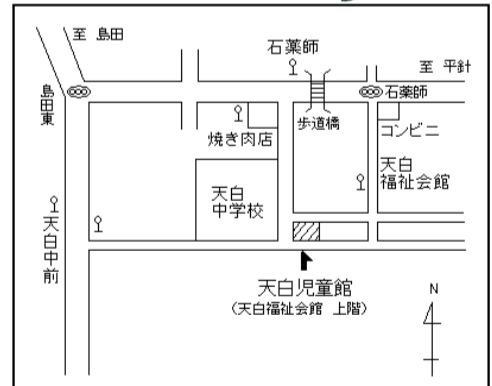

移動児童館(プレーパーク)

2月6・13・20・27日(全て木)
14時～17時

対象：どなたでも
場所：天白公園(てんぱくプレーパーク)
♪屋外の自由な遊び場。
好きな時間にどうぞ!
※水分補給用の飲み物を持ってきてね!

～児童館を利用するには～

入館時に受付をしてご利用ください

- ◇利用時間：午前8時45分～午後5時まで
- ◇利用対象：0歳～18歳未満の児童とその保護者等
- ◇休館日：月曜日(市立小学校の夏休み・冬休み・春休み期間中は日曜日)
祝日・年末年始(12月29日～1月3日まで)
- ◇利用料：無料(クラブ活動の材料費等は必要です)

- 市バス 地下鉄新瑞橋から 幹新瑞1系統(平針住宅行)で「石薬師」下車 徒歩4分
 幹新瑞1系統(島田住宅行)で「天白中学校前」下車 徒歩10分
 地下鉄八事から 八事11系統(平針住宅行)で「石薬師」下車 徒歩4分
 八事11系統(島田住宅行)で「天白中学校前」下車 徒歩10分
 地下鉄植田から 鳴子11系統(地下鉄鳴子北行)で「天白中学校前」下車 徒歩10分
 天白巡回系統で「天白福祉会館」下車 徒歩3分
 地下鉄鳴子北から 鳴子11系統(地下鉄植田行)で「天白中学校前」下車徒歩10分

<お願い>

駐車場はありません。公共交通機関をご利用ください。
 お子さまに、貴重品(現金・ゲーム機など高価なもの)を持ってこないよう、ご家庭でご指導をお願いいたします。
 やむを得ず持ってきた場合は、事務所でお預かりすることができます。
 万一、紛失や盗難等があった場合、児童館では責任を負いかねますので、ご了承ください。

天白区マスコットキャラクター「かほっち」

名古屋市天白児童館 〒468-0055 名古屋市天白区池場5丁目1801