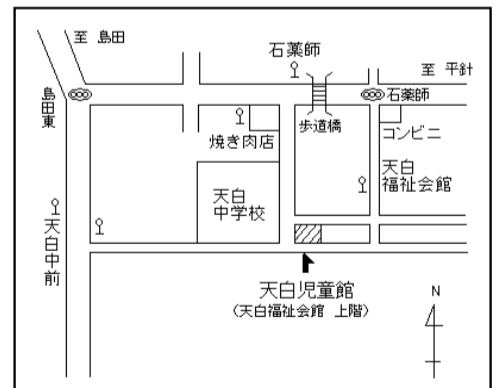

## おねがい

- 発熱、倦怠感、風邪症状などのある方は、入館できません。  
学級閉鎖、学年閉鎖中の方は、元気でも入館できません。
- 受付時に、名前・電話番号・学校・学年(乳幼児は居住学区)を記入いただきます。
- 遊ぶもの(おもちゃ、ゲーム機、カードゲーム等)は、持ち込みできません。  
スマホのゲーム等も控えてください。
- 行事の内容変更等を行う場合がございます。

最新情報はホームページ  
(www.tenpaku.jp)をご覧ください★

### ～児童館を利用するには～

- 入館時に受付をしてご利用ください
- ◇利用時間：午前8時45分～午後5時まで
  - ◇利用対象：0歳～18歳未満の児童とその保護者
  - ◇休館日：月曜日(市立小学校の夏休み・冬休み・春休み期間中は日曜日)  
祝日・年末年始(12月29日～1月3日まで)
  - ◇利用料：無料(材料費等が別途必要な場合があります)

- 市バス 地下鉄新瑞橋から 幹新瑞1系統(平針住宅行)で「石薬師」下車 徒歩4分  
幹新瑞1系統(島田住宅行)で「天白中学校前」下車 徒歩10分  
地下鉄八事から 八事11系統(平針住宅行)で「石薬師」下車 徒歩4分  
八事11系統(島田住宅行)で「天白中学校前」下車 徒歩10分  
地下鉄植田から 鳴子11系統(地下鉄鳴子北行)で「天白中学校前」下車 徒歩10分  
天白巡回系統で「天白福祉会館」下車 徒歩3分  
地下鉄鳴子北から 鳴子11系統(地下鉄植田行)で「天白中学校前」下車徒歩10分