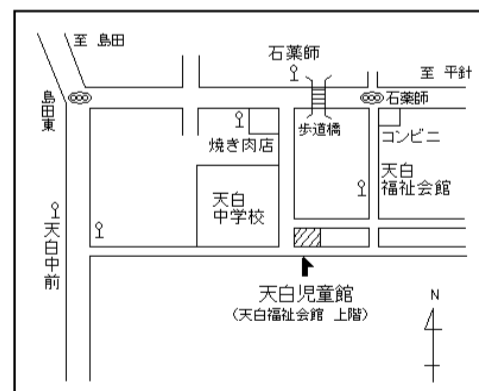

### 移動児童館(プレーパーク)

5月1・8・15・22・29日(全て木)

14時～17時

対象：どなたでも

場所：天白公園

(てんぱくプレーパーク)

♪屋外の自由な遊び場。  
好きな時間にどうぞ!

なごホーム ～名古屋市天白児童館(地域子育て支援拠点)～

天白区マスコットキャラクター  
「かぼっち」

〒468-0055 名古屋市天白区池場5丁目1801

TEL (052) 805-4129 FAX (052) 853-9133 HP <http://www.tenpaku.jp/>

管理運営：(福)天白区社会福祉協議会・NPO法人たすけあい名古屋・NPO法人てんぱくプレーパークの会