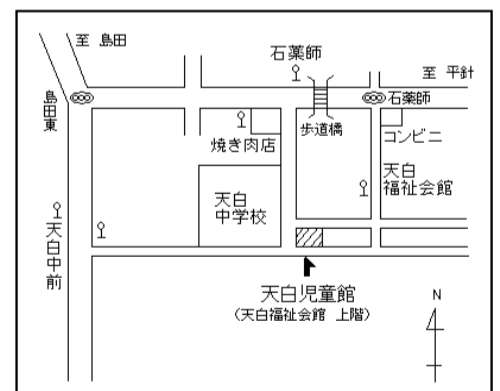

移動児童館(プレーパーク)

5月1・8・15・22・29日(全て木)

14時～17時

対象：どなたでも

場所：天白公園

(てんぱくプレーパーク)

♪屋外の自由な遊び場。
好きな時間にどうぞ!

<お願い>