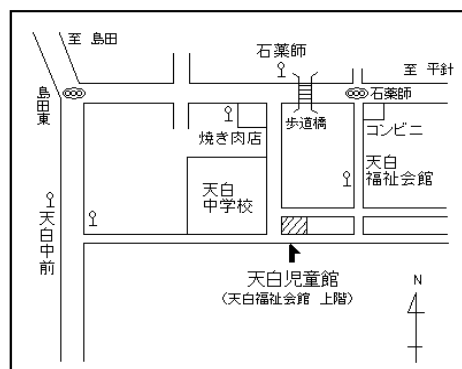

★トイレ改修について★

トイレ改修のため、9/24～10/4は使用できる便器の数が限られますので、ご了承ください。

～児童館を利用するには～

入館時に受付をしてご利用ください

- ◇利用時間：午前8時45分～午後5時まで（入館は午後4時30分まで）
- ◇利用対象：0歳～18歳未満の児童とその保護者等
- ◇休館日：月曜日（市立小学校の夏休み・冬休み・春休み期間中は日曜日）
祝日・年末年始（12月29日～1月3日まで）
- ◇利用料：原則として無料。クラブ活動の材料費等は必要です

- 市バス 地下鉄新瑞橋から 幹新瑞1系統（平針住宅行）で「石薬師」下車 徒歩4分
幹新瑞1系統（島田住宅行）で「天白中学校前」下車 徒歩10分
- 地下鉄八事から 八事11系統（平針住宅行）で「石薬師」下車 徒歩4分
八事11系統（島田住宅行）で「天白中学校前」下車 徒歩10分
- 地下鉄植田から 鳴子11系統（地下鉄鳴子北行）で「天白中学校前」下車 徒歩10分
天白巡回系統で「天白福祉会館」下車 徒歩3分
- 地下鉄鳴子北から 鳴子11系統（地下鉄植田行）で「天白中学校前」下車徒歩10分