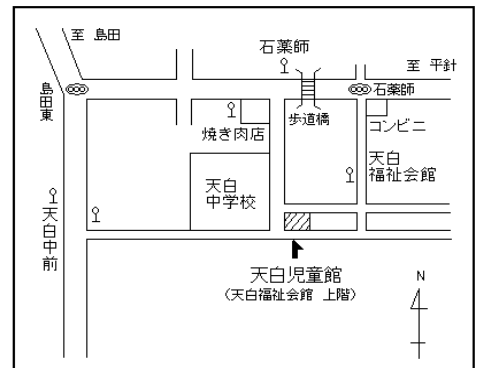

てんぱくじどうかん 11月カレンダー

月	火	水	木	金	土	日
 <p>★印は登録制クラブとなります。 詳しくは児童館までお問い合わせください。 ※中高生のJI・KANの開催時間は17:00～19:00</p> 						1
2 おやすみ	3 おやすみ	4 たのしいリトミック 10:30～11:30	5 おひさまルーム 10:30～11:30	6 親子体育 10:30～11:30 中高生のJI・KAN※ ◇ちびっこ体操申込日	7 ★絵画 ★卓球	8
9 おやすみ	10 絵本であそぼう 10:30～11:00	11	12 幼児のつどい 10:30～11:30	13 親子体育 10:30～11:30 中高生のJI・KAN※	14 ★将棋 ★工作	15
16 おやすみ	17 離乳食を学ぼう！ ～前期・中期～ 10:30～11:30	18 たのしいリトミック 10:30～11:30	19 ちびっこ体操 10:30～11:30	20 親子体育 10:30～11:30 中高生のJI・KAN※	21 ★絵画 ★卓球	22
23 おやすみ	24 おやすみ	25	26 幼児のつどい 10:30～11:30	27 コンピカー貸出 10:30～11:45 中高生のJI・KAN※	28 ★将棋 ★工作	29
30 おやすみ						

- 市バス 地下鉄新瑞橋から 幹新瑞1系統（平針住宅行）で「石薬師」下車 徒歩4分
 地下鉄八事から 幹新瑞1系統（島田住宅行）で「天白中学校前」下車 徒歩10分
 地下鉄植田から 八事11系統（平針住宅行）で「石薬師」下車 徒歩4分
 地下鉄鳴子北から 八事11系統（島田住宅行）で「天白中学校前」下車 徒歩10分
 地下鉄鳴子北から 鳴子11系統（地下鉄鳴子北行）で「天白中学校前」下車 徒歩10分
 地下鉄鳴子北から 天白巡回系統で「天白福祉会館」下車 徒歩3分
 地下鉄鳴子北から 鳴子11系統（地下鉄植田行）で「天白中学校前」下車徒歩10分