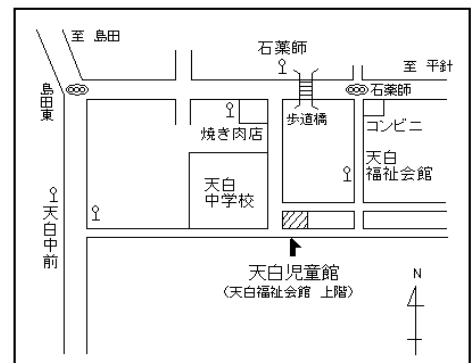

↑案内図

～児童館を利用するには～
入館時に受付をしてご利用ください
◇利用時間：午前8時45分～午後5時まで（入館は午後4時30分まで）
◇利用対象：0歳～18歳未満の児童とその保護者等
◇休館日：月曜日（市立小学校の夏休み・冬休み・春休み期間中は日曜日）
祝日・年末年始（12月29日～1月3日まで）
◇利用料：原則として無料。クラブ活動の材料費等は必要です

市バス 地下鉄新瑞橋から 幹新瑞1系統（平針住宅行）で「石薬師」下車 徒歩4分
幹新瑞1系統（島田住宅行）で「天白中学校前」下車 徒歩10分
地下鉄八事から 八事11系統（平針住宅行）で「石薬師」下車 徒歩4分
八事11系統（島田住宅行）で「天白中学校前」下車 徒歩10分
地下鉄植田から 鳴子11系統（地下鉄鳴子北行）で「天白中学校前」下車 徒歩10分
天白巡回系統で「天白福祉会館」下車 徒歩3分
地下鉄鳴子北から 鳴子11系統（地下鉄植田行）で「天白中学校前」下車徒歩10分

<児童館からのお願い>

児童館には駐車場がありません。公共交通機関をご利用の上、ご来館ください。
お子さまに、児童館へは貴重品（現金・ゲーム機など高価なもの）を持ってこないよう、ご家庭でご指導をお願いいたします。やむを得ず持ってきた場合は、事務所で預かりすることができます。
万一、紛失や盗難等があった場合、児童館では責任を負いかねますので、あらかじめご了承ください。

新年あけましておめでとうございます。
本年もよろしくお願ひ申し上げます。

名古屋市天白児童館 〒468-0055 名古屋市天白区池場5丁目1801
（地域子育て支援拠点） TEL (052) 805-4129
FAX (052) 853-9133
HP <http://www.tenpaku.jp/>

天白児童館は、(福)天白区社会福祉協議会とNPO法人たすけあい名古屋が 指定管理者として管理運営しています。