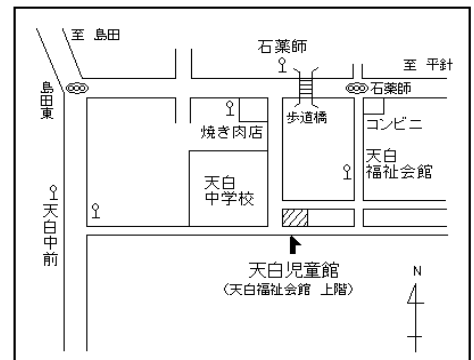

- 市バス 地下鉄新瑞橋から 幹新瑞1系統（平針住宅行）で「石薬師」下車 徒歩4分
 地下鉄八事から 幹新瑞1系統（島田住宅行）で「天白中学校前」下車 徒歩10分
 地下鉄八事から 八事11系統（平針住宅行）で「石薬師」下車 徒歩4分
 地下鉄八事から 八事11系統（島田住宅行）で「天白中学校前」下車 徒歩10分
 地下鉄植田から 鳴子11系統（地下鉄鳴子北行）で「天白中学校前」下車 徒歩10分
 地下鉄鳴子北から 鳴子11系統（地下鉄植田行）で「天白中学校前」下車徒歩10分