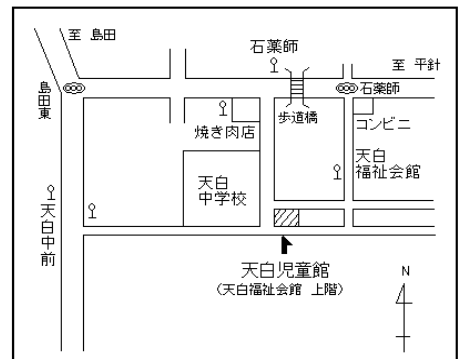

## たのしいリトミック ZOOMでも参加できます♪

「たのしいリトミック」はZOOM配信も行っています。パソコンやタブレット推奨ですが、スマートフォンからも参加できます。

教材やIDは事前に配布します♪  
以下の日程でお問い合わせください。(先着2組まで)  
11月17日分…10月21日(木) 午前10:00~  
12月1日分…11月18日(木) 午前10:00~

## ~児童館を利用するには~

入館時に受付をしてご利用ください

- ◇利用時間：午前8時45分~午後5時まで(入館は午後4時30分まで)
- ◇利用対象：0歳~18歳未満の児童とその保護者等
- ◇休館日：月曜日(市立小学校の夏休み・冬休み・春休み期間中は日曜日) 祝日・年末年始(12月29日~1月3日まで)
- ◇利用料：原則として無料。クラブ活動の材料費等は必要です

- 市バス 地下鉄新瑞橋から 幹新瑞1系統(平針住宅行)で「石薬師」下車 徒歩4分  
幹新瑞1系統(島田住宅行)で「天白中学校前」下車 徒歩10分  
地下鉄八事から 八事11系統(平針住宅行)で「石薬師」下車 徒歩4分  
八事11系統(島田住宅行)で「天白中学校前」下車 徒歩10分  
地下鉄植田から 鳴子11系統(地下鉄鳴子北行)で「天白中学校前」下車 徒歩10分  
天白巡回系統で「天白福祉会館」下車 徒歩3分  
地下鉄鳴子北から 鳴子11系統(地下鉄植田行)で「天白中学校前」下車徒歩10分

## ↑案内図