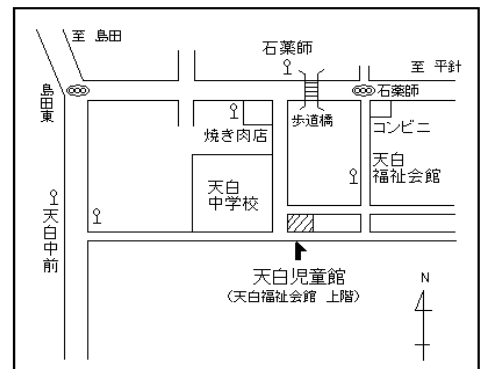

- ◇利用時間：午前8時45分～午後5時まで（入館は午後4時30分まで）
- ◇利用対象：0歳～18歳未満の児童とその保護者等
- ◇休館日：月曜日（市立小学校の夏休み・冬休み・春休み期間中は日曜日）  
祝日・年末年始（12月29日～1月3日まで）
- ◇利用料：原則として無料。クラブ活動の材料費等は必要です

- 市バス 地下鉄新瑞橋から 幹新瑞1系統（平針住宅行）で「石薬師」下車 徒歩4分  
幹新瑞1系統（島田住宅行）で「天白中学校前」下車 徒歩10分
- 地下鉄八事から 八事11系統（平針住宅行）で「石薬師」下車 徒歩4分  
八事11系統（島田住宅行）で「天白中学校前」下車 徒歩10分
- 地下鉄植田から 鳴子11系統（地下鉄鳴子北行）で「天白中学校前」下車 徒歩10分  
天白巡回系統で「天白福祉会館」下車 徒歩3分
- 地下鉄鳴子北から 鳴子11系統（地下鉄植田行）で「天白中学校前」下車徒歩10分

↑案内図