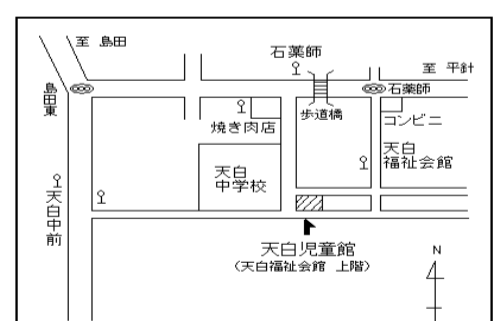

月	火	水	木	金	土	日
★印は登録制クラブ ※中高生のJI・KANは17:00~20:00 中高生のみなさんだけの時間です。貸出遊具や体育室(卓球やボールなど)で遊んだり、宿題や勉強等をしたることができます。生徒手帳、または身分証明書をお持ちください。				1 ◇5/21ちびもも 申込日	2	3 おやすみ
4 みどりの日 おやすみ	5 臨時開館日 こどもの日 つくって 食べよう! 10:30~12:00	6 おやすみ	7 ちびっこ体操 10:30~11:30 移動児童館(プレーパーク) 14:00~17:00	8 親子体育 10:30~11:30 中高生のJI・KAN※	9 ワイワイレース 10:00~11:00 ★将棋クラブ ★造形クラブ	10 おやすみ 「臨時休館」
11 おやすみ	12 リフレッシュピラティス ①9:45~10:30 ②10:45~11:30	13 歌育*リトミック 10:30~11:30	14 ◇6/4おひさまルーム おやこであそぼ! 10:30~11:30 移動児童館(プレーパーク) 14:00~17:00	15 親子体育 10:30~11:30 中高生のJI・KAN※	16 ★卓球クラブ	17 おやすみ
18 おやすみ	19 にこにこおはなし会 10:30~11:00	20 あかちゃんタイム 10:30~11:30	21 ちびもも 10:30~11:30 移動児童館(プレーパーク) 14:00~17:00	22 ◇6/10あかちゃんタイム 申込日 中高生のJI・KAN※	23	24 ◇6/20リフレッシュコンサート 申込日
25 おやすみ	26 おでかけ児童館 in植田大坪公園 10:30~11:30	27 屋内遊園 10:30~11:45	28 おやこであそぼ! 10:30~11:30 移動児童館(プレーパーク) 14:00~17:00	29 中高生のJI・KAN※	30	31

移動児童館(プレーパーク)
 5月7・14・21・28日(全て木)
 14時~17時
 対象：どなたでも
 場所：天白公園
 (てんぱくプレーパーク)
 ♪屋外の自由な遊び場。
 好きな時間にどうぞ!

市バス 地下鉄新瑞橋から 幹新瑞1系統(平針住宅行)で「石薬師」下車 徒歩4分
 地下鉄八事から 八事11系統(平針住宅行)で「石薬師」下車 徒歩4分
 地下鉄植田から 鳴子11系統(地下鉄鳴子北行)で「天白中学校前」下車 徒歩10分
 地下鉄鳴子北から 鳴子11系統(地下鉄植田行)で「天白中学校前」下車徒歩10分