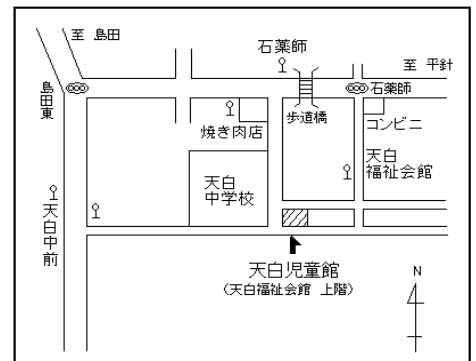

- 市バス 地下鉄新瑞橋から 幹新瑞1系統（平針住宅行）で「石薬師」下車 徒歩4分
 幹新瑞1系統（島田住宅行）で「天白中学校前」下車 徒歩10分
 地下鉄八事から 八事11系統（平針住宅行）で「石薬師」下車 徒歩4分
 八事11系統（島田住宅行）で「天白中学校前」下車 徒歩10分
 地下鉄植田から 鳴子11系統（地下鉄鳴子北行）で「天白中学校前」下車 徒歩10分
 天白巡回系統で「天白福祉会館」下車 徒歩3分
 地下鉄鳴子北から 鳴子11系統（地下鉄植田行）で「天白中学校前」下車徒歩10分