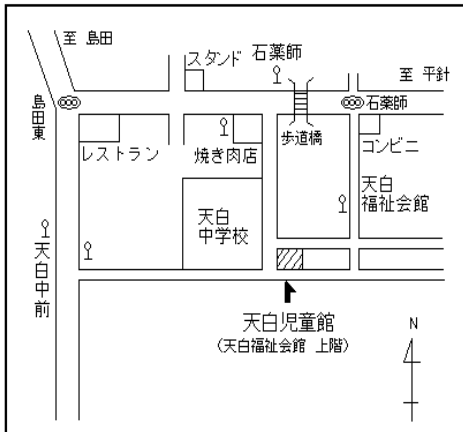

名古屋市天白児童館

中高生のJI・KAN

金曜日は夕方から、中高生専用の利用時間です！
 学校や部活が終ってからでも間に合うよ♪
 遊び道具、本などもたくさんあります。みんなで児童館で遊ぼう！！

日時：毎週金曜日（祝日・年末年始は除く）
 午後5時～8時（中学生は午後7時まで）
対象：中学生・高校生等
持ち物：生徒手帳、または身分証明書

↓地図

こんなことも
できるよ!

自分たちでやりたいことを企画して
実現してみよう!

例えば、スポーツ大会・クッキング企画など…♪
職員・スタッフが相談にのります。

～児童館利用時間のお知らせ～
 入館時に受付をしてご利用ください
 ◆利用時間：午前8時45分～午後5時まで
 ◆利用対象：0歳～18歳未満の児童とその保護者等
 ◆休館日：月曜日（市立小学校の夏休み・冬休み・春休み期間中は日曜日）
 祝日・年末年始（12月29日～1月3日まで）

名古屋市天白児童館 〒468-0055 天白区池場5丁目1801
 （地域子育て支援拠点） TEL (052) 805-4129
 FAX (052) 853-9133