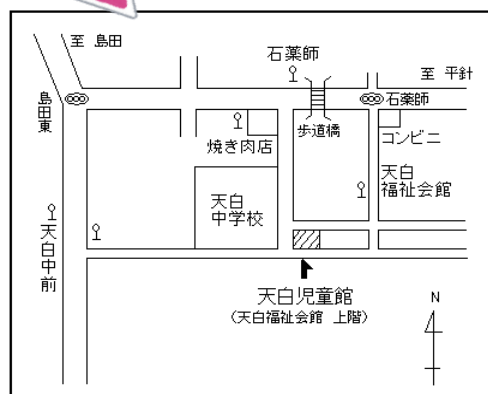

【おといあわせ・もうしこみ】

なごやしてんぱくじどうかん

(地域子育て支援拠点)

住所：名古屋市天白区池場5丁目1801

TEL：(052) 805-4129

FAX：(052) 853-9133

° +° +*° +*° +*° +*° +*° +*° +*° +*° +*° +*° +*° +

【ご案内】状況によって、中止・変更となる場合があります。
また、当日午前11時の時点で暴風警報が発令されている場合、中止となりますのでご了承ください。